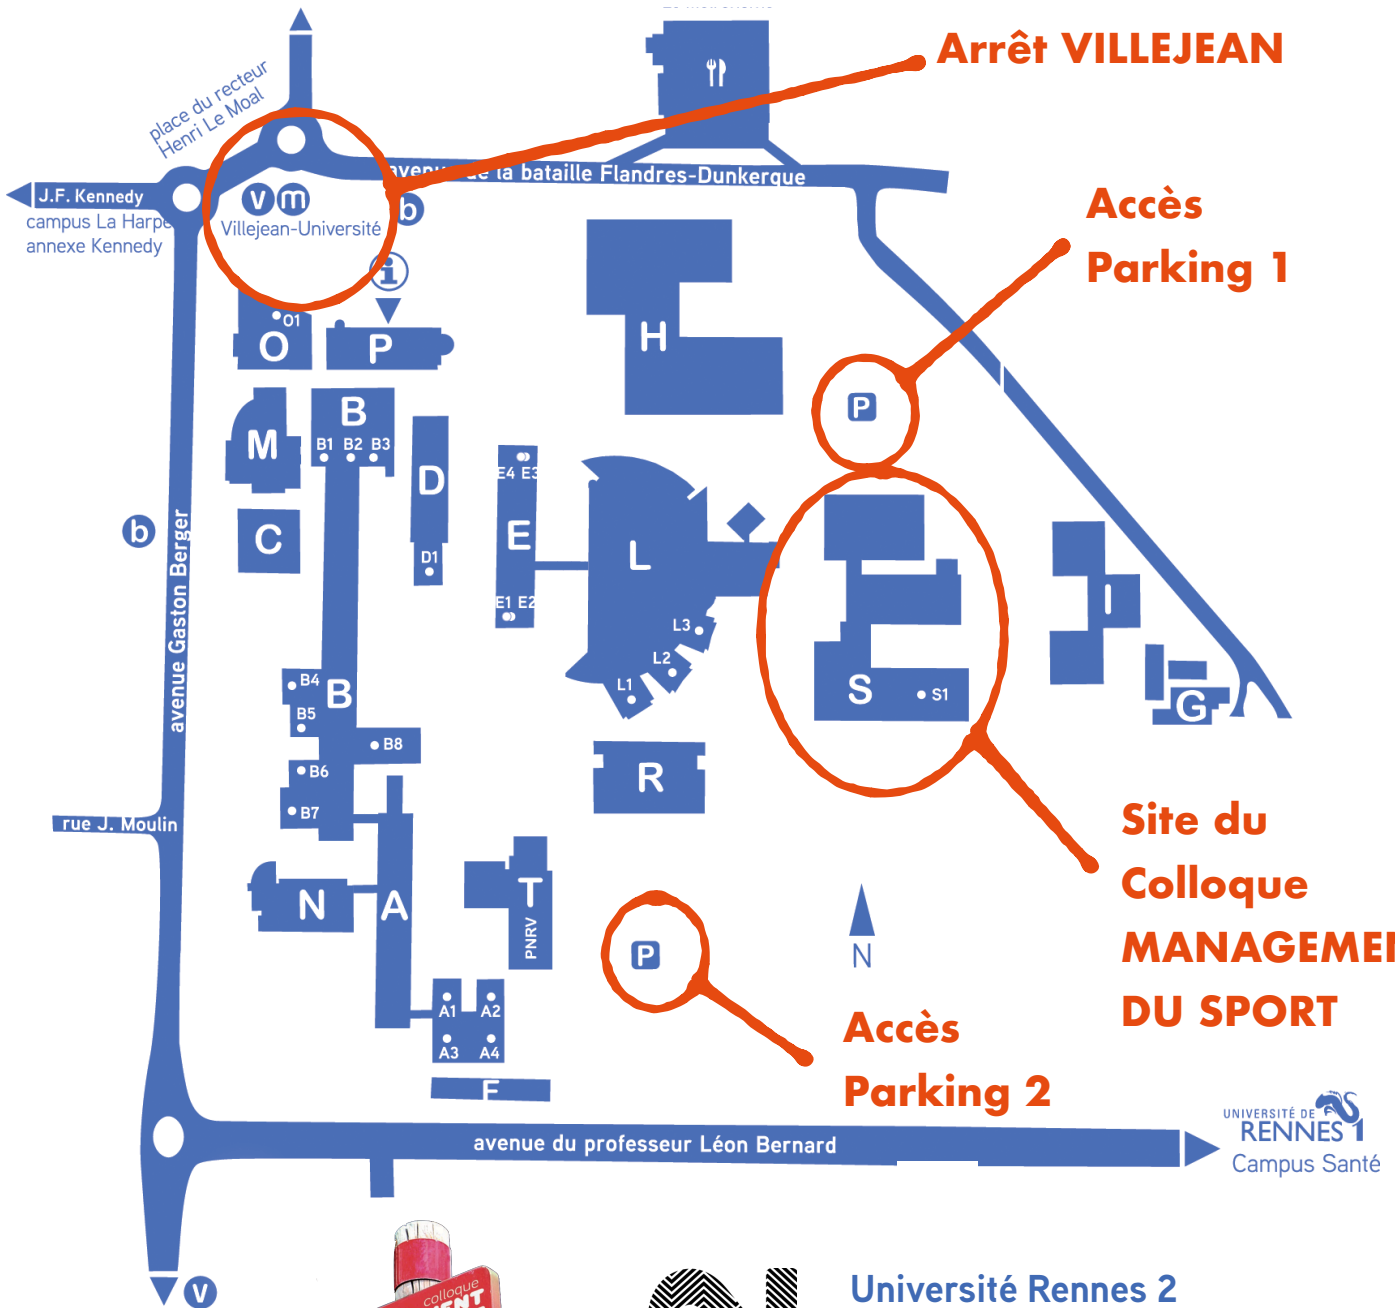

**Métro direction Kennedy  
Arrêt VILLEJEAN**

**Accès  
Parking 1**

**Site du  
Colloque  
MANAGEMENT  
DU SPORT**

**Accès  
Parking 2**

UNIVERSITÉ DE  
**RENNES 1**  
Campus Santé

**Université Rennes 2**  
Campus Villejean  
Place du recteur Henri Le Moal  
+33 (0)2 99 14 10 00  
Métro Villejean-Université

CONCEPTION : SERVICE COMMUNICATION UNIVERSITÉ RENNES 2  
IMPRESSION : IMPRIMERIE DE L'UNIVERSITÉ RENNES 2